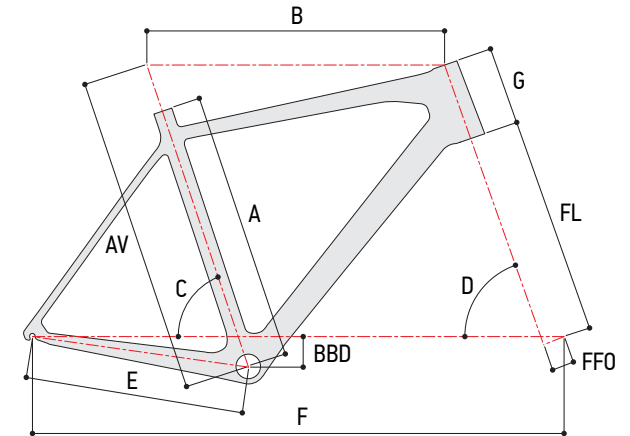

WOMEN SPORT

		MOD0 829/819/809		MOD0 827/817/807			MOD0 747/727/707		
FRAME SIZE		16.0"(S)	18.0"(M)	14.0"(XS)	16.0"(S)	18.0"(M)	14.0"(XS)	16.0"(S)	18.0"(M)
SEAT TUBE LENGTH (MM)	A	406	457	355	406	457	355	406	457
EFFECTIVE TOP TUBE LENGTH (MM)	B	570	590	550	570	590	550	570	590
SEAT TUBE ANGLE	C	72.4°	72.4°	74°	73.5°	73°	74°	73.5°	73°
HEAD TUBE ANGLE	D	70°	70°	70°	70.5°	71°	70°	70.5°	71°
CHAINSTAY LENGTH (MM)	E	444	444	430	430	430	435	435	435
HEAD TUBE LENGTH (MM)	G	120	120	110	120	120	110	120	130
FORK LENGTH (MM)	FL	503	503	490	490	490	490	490	490
FRONT FORK OFF SET	FFO	44	44	42	42	42	42	42	42
WHEELBASE (MM)	F	1064	1084	1054	1063	1072	1059	1068	1077
BB DROP (MM)	BBD	60	60	40	40	40	40	40	40
BB SHELL SIZE	BB	BC 1.37"x24TPI / 73 mm		BC 1.37"x24TPI / 73 mm			BC 1.37"x24TPI / 73 mm		
HEAD TUBE SIZE	HS	BC1-1/8" *1.5" FSA NO.57E		BC 1-1/8" *1.5" FSA NO.57E			IHS 1-1/8"		
SEAT POST DIAMETER (MM)	SP	31.6	31.6	31.6	31.6	31.6	31.6	31.6	31.6
SEAT CLAMP DIAMETER (MM)	SC	34.9	34.9	34.9	34.9	34.9	34.9	34.9	34.9
FRONT DERAILLEUR DIAMETER (MM)	FD	34.9	34.9	34.9	34.9	34.9	34.9	34.9	34.9
HANDLEBAR WIDTH (MM)		660	660	660	660	660	660	660	660
STEM LENGTH (MM)		70	90	70	70	90	90	90	90
CRANK LENGTH (MM)		170	175	170	170	175	170	170	175
SEATPOST LENGTH (MM)		350	350	350	350	350	300	350	350

YOUR OPTIMAL FRAME SIZE

FRAME SIZES

MTB / CROSS / WOMAN / E-SPORT						
size	XS	S	M	L	XL	XXL
frame size	13"/14"	15.5"/16"/16.5"/16.5"L	17.5"/18"/18"L	19"/19.5"/20"	21"/21.5"/22"	23"
recommended rider height	145-165 cm	160-170 cm	170-180 cm	180-190 cm	190-200 cm	195-205 cm

ROAD / X-ROAD					
size	XS	S	M	L	XL
frame size	50 cm	52 cm	54 cm	56 cm	58 cm
recommended rider height	160-175 cm	170-180 cm	175-185 cm	180-190 cm	185-200cm

JUNIOR / KIDS					
size	12"	16"	20"	24"	26"
recommended rider age	age 2-3	age 3-5	age 4-9	age 8-13	age 10-16
recommended rider height	70-95 cm	85-110 cm	100-135 cm	130-155 cm	145-165 cm