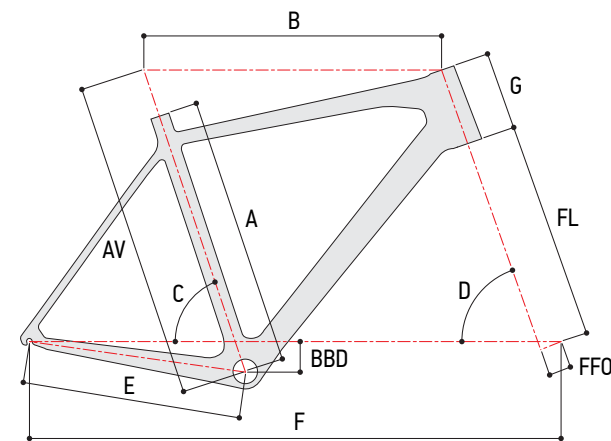

VÝBĚR VHODNÉ VELIKOSTI RÁMU

VELIKOST RÁMŮ

MTB / CROSS / WOMAN / E-SPORT						
velikost	XS	S	M	L	XL	XXL
velikost rámu	13"/14"	15.5"/16"/16.5"/16.5"L	17.5"/18"/18"L	19"/19.5"/20"	21"/21.5"/22"	23"
doporučená výška jezdce	145-165 cm	160-170 cm	170-180 cm	180-190 cm	190-200 cm	195-205 cm