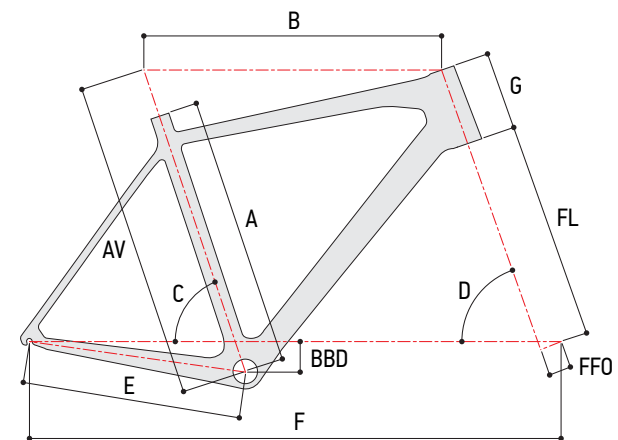

X-ROAD

FRAME SIZE	X-ROAD TEAM ISSUE/TEAM ELITE					X-ROAD ISSUE/ELITE					
	50cm(XS)	52cm(S)	54cm(M)	56cm(L)	58cm(L)	50cm(XS)	52cm(S)	54cm(M)	56cm(L)	58cm(L)	
SEAT TUBE LENGTH VIRTUAL (MM)	AV	500	520	540	560	580	500	520	540	560	580
SEAT TUBE LENGTH REAL (MM)	A	470	490	510	530	550	470	490	510	530	550
EFFECTIVE TOP TUBE LENGTH (MM)	B	523	530	540	570	590	523	530	540	570	590
SEAT TUBE ANGLE	C	74.3°	73.8°	73.5°	73°	73°	74.3°	73.8°	73.5°	73°	73°
HEAD TUBE ANGLE	D	71.5°	71.5°	72°	73°	73°	71.5°	71.5°	72°	73°	73°
CHAINSTAY LENGTH (MM)	E	412	412	412	412	412	415	415	415	415	415
HEAD TUBE LENGTH (MM)	G	125	135	145	180	190	125	135	145	180	190
WHEELBASE (MM)	F	982	984	986	1001	1021	982	984	986	1001	1021
BB DEPTH (MM)	BBD	70	70	70	70	70	70	70	70	70	70
BB SHELL SIZE	BB	Simano PF86.5mm					BC 1.37"x24TPI / 68mm				
HEAD TUBE SIZE	HS	TH-No42/ABC-MT					TH-No42/ABC-MT				
FRONT FORK LENGTH (MM)	FL	386	386	386	386	386	386	386	386	386	386
FRONT FORK OFF SET (MM)	FFO	45	45	45	45	45	45	45	45	45	45
SEAT POST DIAMETER (MM)	SP	27.2	27.2	27.2	27.2	27.2	27.2	27.2	27.2	27.2	27.2
SEAT CLAMP DIAMETER (MM)	SC	31.8	31.8	31.8	31.8	31.8	31.8	31.8	31.8	31.8	31.8
FRONT DERAILLEUR DIAMETER (MM)	FD	Direct assembly (Brazed-On type)					Direct assembly (Brazed-On type)				
HANDLEBAR WIDTH (MM)		420	420	420	440	440	420	420	420	440	440
STEM LENGTH (MM)		90	100	120	120	120	90	100	120	120	120
CRANK LENGTH (MM)		172.5	172.5	175	175	175	172.5	172.5	175	175	175
SEATPOST LENGTH (MM)		350	350	350	350	350	350	350	350	350	350

YOUR OPTIMAL FRAME SIZE

FRAME SIZES

MTB / CROSS / WOMAN / E-SPORT						
size	XS	S	M	L	XL	XXL
frame size	13"/14"	15.5"/16"/16.5"/16.5"L	17.5"/18"/18"L	19"/19.5"/20"	21"/21.5"/22"	23"
recommended rider height	145-165 cm	160-170 cm	170-180 cm	180-190 cm	190-200 cm	195-205 cm