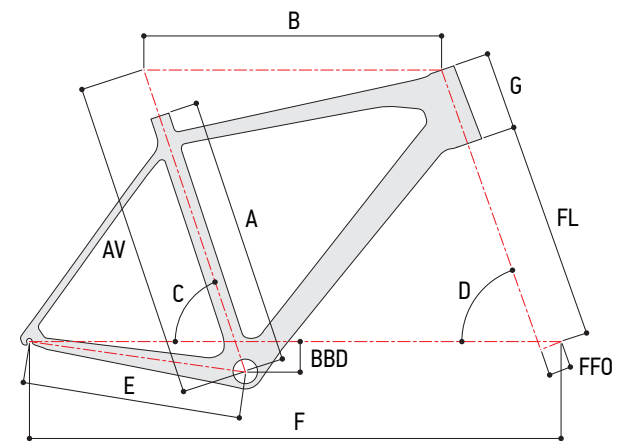

MTB SPORT

FRAME SIZE	XC 829/819/809				XC 749/739/729/709				XC 827/817/807				XC 747/737/727/707				
	16.0°(S)	18.0°(M)	20.0°(L)	22.0°(XL)	16.0°(S)	18.0°(M)	20.0°(L)	22.0°(XL)	14.0°(XS)	16.0°(S)	18.0°(M)	20.0°(L)	14.0°(XS)	16.0°(S)	18.0°(M)	20.0°(L)	
SEAT TUBE LENGTH (MM)	A	406.4	457.2	508	559	406	457	508	559	355	406	457	508	355	406	457	508
EFFECTIVE TOP TUBE LENGTH (MM)	B	570	590	610	630	570	590	610	630	550	570	590	610	550	570	590	610
SEAT TUBE ANGLE	C	72.4°	72.4°	72.4°	72.4°	72.4°	72.4°	72.4°	72.4°	74°	73.5°	73°	73°	74°	73.5°	73°	73°
HEAD TUBE ANGLE	D	70°	70°	70°	70°	70°	70°	70°	70°	70.5°	71°	71°	70°	70.5°	71°	71°	
CHAINSTAY LENGTH (MM)	E	444	444	444	444	449	449	449	449	430	430	430	430	435	435	435	435
HEAD TUBE LENGTH (MM)	G	120	120	120	140	120	120	120	140	110	120	120	140	110	120	130	140
FORK LENGTH (MM)	FL	503	503	503	503	503	503	503	503	490	490	490	490	490	490	490	490
FRONT FORK OFF SET	FFO	44	44	44	44	44	44	44	44	42	42	42	42	42	42	42	42
WHEELBASE (MM)	F	1064	1084	1104	1125	1069	1089	1109	1130	1054	1063	1072	1093	1059	1068	1077	1098
BB DROP (MM)	BBD	60	60	60	60	60	60	60	60	40	40	40	40	40	40	40	40
BB SHELL SIZE	BB	BC 1.37"x24TPI / 73 mm				BC 1.37"x24TPI / 73 mm				BC 1.37"x24TPI / 73 mm				BC 1.37"x24TPI / 73 mm			
HEAD TUBE SIZE	HS	BC 1-1/8" * 1.5" FSA NO.57E				IHS 1-1/8"				BC 1-1/8" * 1.5" FSA NO.57E				IHS 1-1/8"			
SEAT POST DIAMETER (MM)	SP	31.6	31.6	31.6	31.6	31.6	31.6	31.6	31.6	31.6	31.6	31.6	31.6	31.6	31.6	31.6	31.6
SEAT CLAMP DIAMETER (MM)	SC	34.9	34.9	34.9	34.9	34.9	34.9	34.9	34.9	34.9	34.9	34.9	34.9	34.9	34.9	34.9	34.9
FRONT DERAILLEUR DIAMETER (MM)	FD	34.9	34.9	34.9	34.9	34.9	34.9	34.9	34.9	34.9	34.9	34.9	34.9	34.9	34.9	34.9	34.9
HANDLEBAR WIDTH (MM)		700	700	700	700	680	680	680	680	700	700	700	700	680	680	680	680
STEM LENGTH (MM)		70	90	110	110	90	90	110	110	70	70	90	110	90	90	110	110
CRANK LENGTH (MM)		170	175	175	175	170	175	175	175	170	170	175	175	170	170	175	175
SEATPOST LENGTH (MM)		350	350	350	350	350	350	350	350	350	350	350	350	300	350	350	350