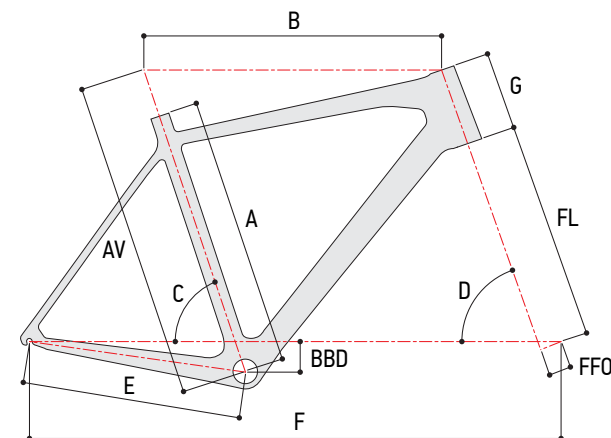

MTB RACE FS

		XF 949/919/909			XF 947/917/907		
VELIKOST RÁMU		17.5"(M)	19.0"(L)	21.0"(XL)	17.5"(M)	19.0"(L)	19.0"(L)
DÉLKA SEDLOVÉ TRUBKY (MM)	A	431	482	533	393	431	482
EFEKTIVNÍ DÉLKA HORNÍ TRUBKY (MM)	B	595	615	640	565	595	615
ÚHEL SEDLOVÉ TRUBKY	C	73.5°	73.5°	73.5°	73°	73°	73°
ÚHEL HLAVOVÉ TRUBKY	D	71°	71°	71°	69.5°	70°	70°
DÉLKA ŘETĚZOVÉ VZPĚRY (MM)	E	441	441	441	435	435	435
DÉLKA HLAVOVÉ RÁMOVÉ TRUBKY (MM)	G	110	120	140	100	110	120
ROZVOR (MM)	F	1100	1120	1147	1091	1117	1137
BB DROP (MM)	BBD	45	45	45	15	15	15
ROZMĚR BB MUFNY	BB	PF BB30 /73mm			PF BB30 /73mm		
ROZMĚR HLAVOVÉ TRUBKY	HS	BC 1-1/8" *1.5" FSA			BC 1-1/8" *1.5"		
PRŮMĚR SEDLOVKY (MM)	SP	31.6	31.6		31.6		31.6
PRŮMĚR PODSEDLOVÉ OBJÍMKY (MM)	SC	34.9	34.9		34.9		34.9
PRŮMĚR OBJÍMKY PŘEDNÍHO MĚNÍČE (MM)	FD	Direct mount D-type			Direct mount D-type		
DÉLKA ZADNÍHO TLUMIČE (MM)	RS	165	165	165	190	190	190
ZDVIH ZADNÍHO TLUMIČE (MM)	RST	38	38	38	51	51	51
HARDWARE TLUMIČE		8x22.2mm body (frame)/8x14mm Extension fork hdw			8x22.2mm body (frame)/8x14mm Extension fork hdw		
ŠÍŘKA ŘIDÍTEK (MM)		720	720	720	720	720	720
DÉLKA PŘEDSTAVCE (MM)		90	100	110	60	90	100
DÉLKA KLÍK (MM)		175	175	175	170	175	175
DÉLKA SEDLOVKY (MM)		400	400	400	400	400	400

VÝBĚR VHODNÉ VELIKOSTI RÁMU

VELIKOST RÁMŮ

MTB / CROSS / WOMAN / E-SPORT						
velikost	XS	S	M	L	XL	XXL
velikost rámu	13"/14"	15.5"/16"/16.5"/16.5"L	17.5"/18"/18"L	19"/19.5"/20"	21"/21.5"/22"	23"
doporučená výška jezdce	145-165 cm	160-170 cm	170-180 cm	180-190 cm	190-200 cm	195-205 cm
ROAD / X-ROAD						
velikost	XS	S	M	L	XL	
velikost rámu	50 cm	52 cm	54 cm	56 cm	58 cm	
doporučená výška jezdce	160-175 cm	170-180 cm	175-185 cm	180-190 cm	185-200cm	
JUNIOR / KIDS						
velikost	12"	16"	20"	24"	26"	
doporučený věkový rozsah	2.-3. rok	3.-5. rok	4.-9. rok	8.-13. rok	age 10-16	
doporučená výška jezdce	70-95 cm	85-110 cm	100-135 cm	130-155 cm	145-165 cm	