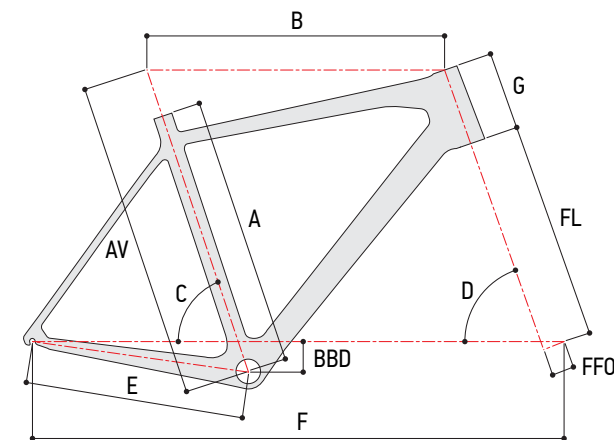

VÝBĚR VELIKOSTI

VÝŠKA JEZDCE	145	150	155	160	165	170	175	180	185	190	195	200	205	
MTB CROSS WOMEN	XS			S		M		L		XL		XXL		
	XS				S			M		L		XL		
	XS					S			M		L		XL	
	XS						S			M		L		XL

VÝŠKA JEZDCE	70	75	80	85	90	95	100	105	110	115	120	125	130	135	140	145	150	155	160	165			
KIDS JUNIOR	12			16			20			24			26										
	12				16			20			24			26									
	12					16			20			24			26								
	12						16			20			24			26							

JUNIOR & KIDS

		RX 24 PAINT
VELIKOST RÁMU		24"
DÉLKA SEDLOVÉ TRUBKY (MM)	A	280
EFEKTIVNÍ DÉLKA HORNÍ TRUBKY (MM)	B	525
ÚHEL SEDLOVÉ TRUBKY	C	73°
ÚHEL HLAVOVÉ TRUBKY	D	71°
DÉLKA VIDLICE (MM) RIGID	FL	350
DÉLKA ŘETĚZOVÉ VZPĚRY (MM)	E	410
DÉLKA HLAVOVÉ RÁMOVÉ TRUBKY (MM)	G	100
ROZVOR (MM)	F	991
BB DROP (MM)	BBD	25
ROZMĚR BB MUFNY	BB	BC 1.37"x24TPI / 68 mm
ROZMĚR HLAVOVÉ TRUBKY	HS	BBC 1-1/8" ID34.0/OD41 mm
PRŮMĚR SEDLOVKY (MM)	SP	27.2
PRŮMĚR PODSEDOVÉ OBJÍMKY (MM)	SC	31.8
PRŮMĚR OBJÍMKY PŘEDNÍHO MĚNIČE (MM)	FD	31.8
ŠÍŘKA ŘIDÍTEK (MM)	FD	560/R20
DÉLKA PŘEDSTAVCE (MM)		60
DÉLKA KLÍK (MM)		160
DÉLKA SEDLOVKY (MM)		300

		TEAM 16 / RACER 16 / PAINT 16
DÉLKA SEDLOVÉ TRUBKY (MM)	A	250
EFEKTIVNÍ DÉLKA HORNÍ TRUBKY (MM)	B	382
ÚHEL SEDLOVÉ TRUBKY	C	71°
ÚHEL HLAVOVÉ TRUBKY	D	71°
DÉLKA ŘETĚZOVÉ VZPĚRY (MM)	E	280
DÉLKA HLAVOVÉ RÁMOVÉ TRUBKY (MM)	G	100
ROZVOR (MM)	F	682
BB DROP (MM)	BBD	-5
ROZMĚR BB MUFNY	BB	BC 1.37"x24TPI / 68 mm
ROZMĚR HLAVOVÉ TRUBKY	HS	JIS 1" ID30.0/OD37.0 mm
PRŮMĚR SEDLOVKY (MM)	SP	27.2
PRŮMĚR PODSEDOVÉ OBJÍMKY (MM)	SC	31.8
ŠÍŘKA ŘIDÍTEK (MM)		460
DÉLKA PŘEDSTAVCE (MM)		40
DÉLKA KLÍK (MM)		102
DÉLKA SEDLOVKY (MM)		220